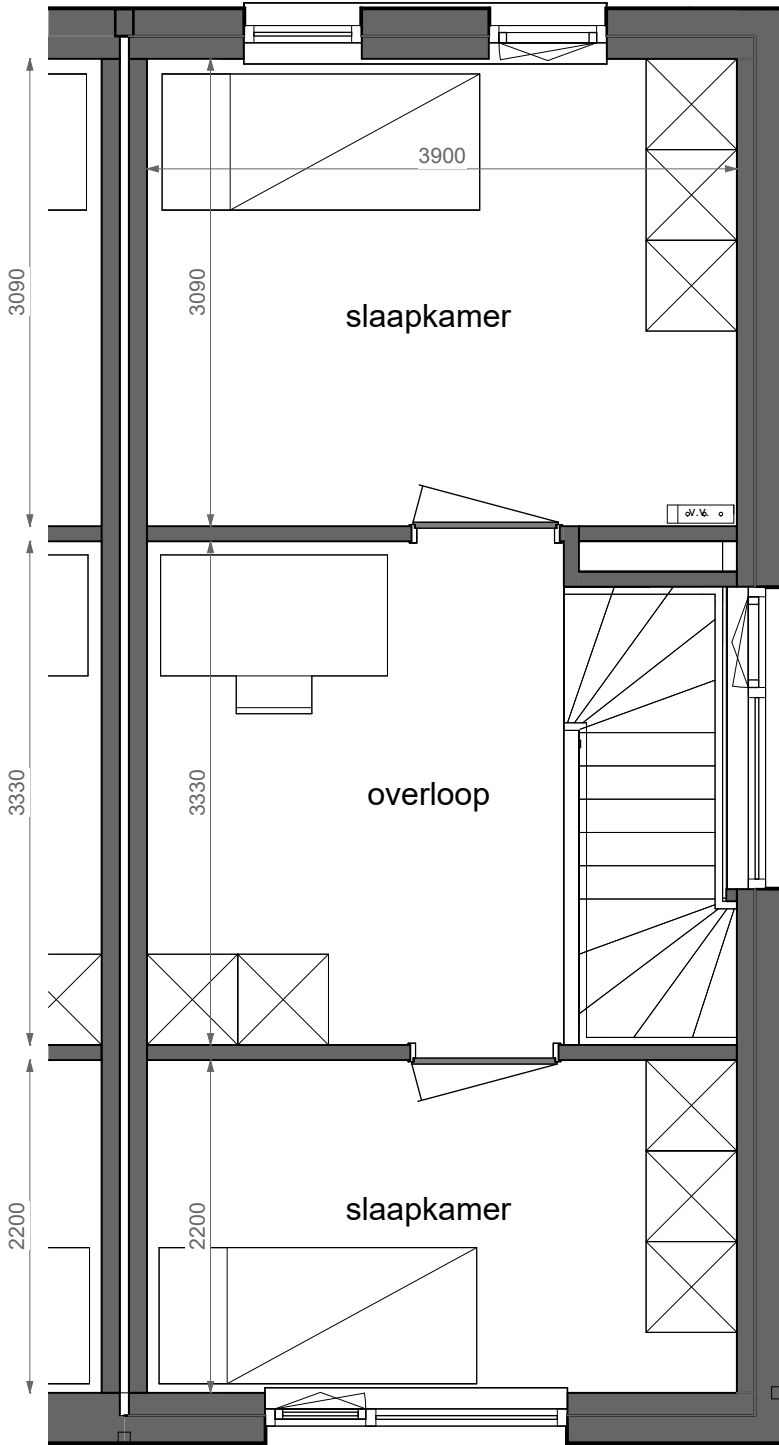

1200

badkamer

2600

2600

keuken

930

1230

toilet

mv

wp

wp

entree

4170

4170

3680

berging

Bouwnummer 10
Bungalow met opbouw en uitbouw
Begane grond
Schaal 1:50

Bouwnummer 10
Bungalow met opbouw en uitbouw
Eerste verdieping
Schaal 1:50