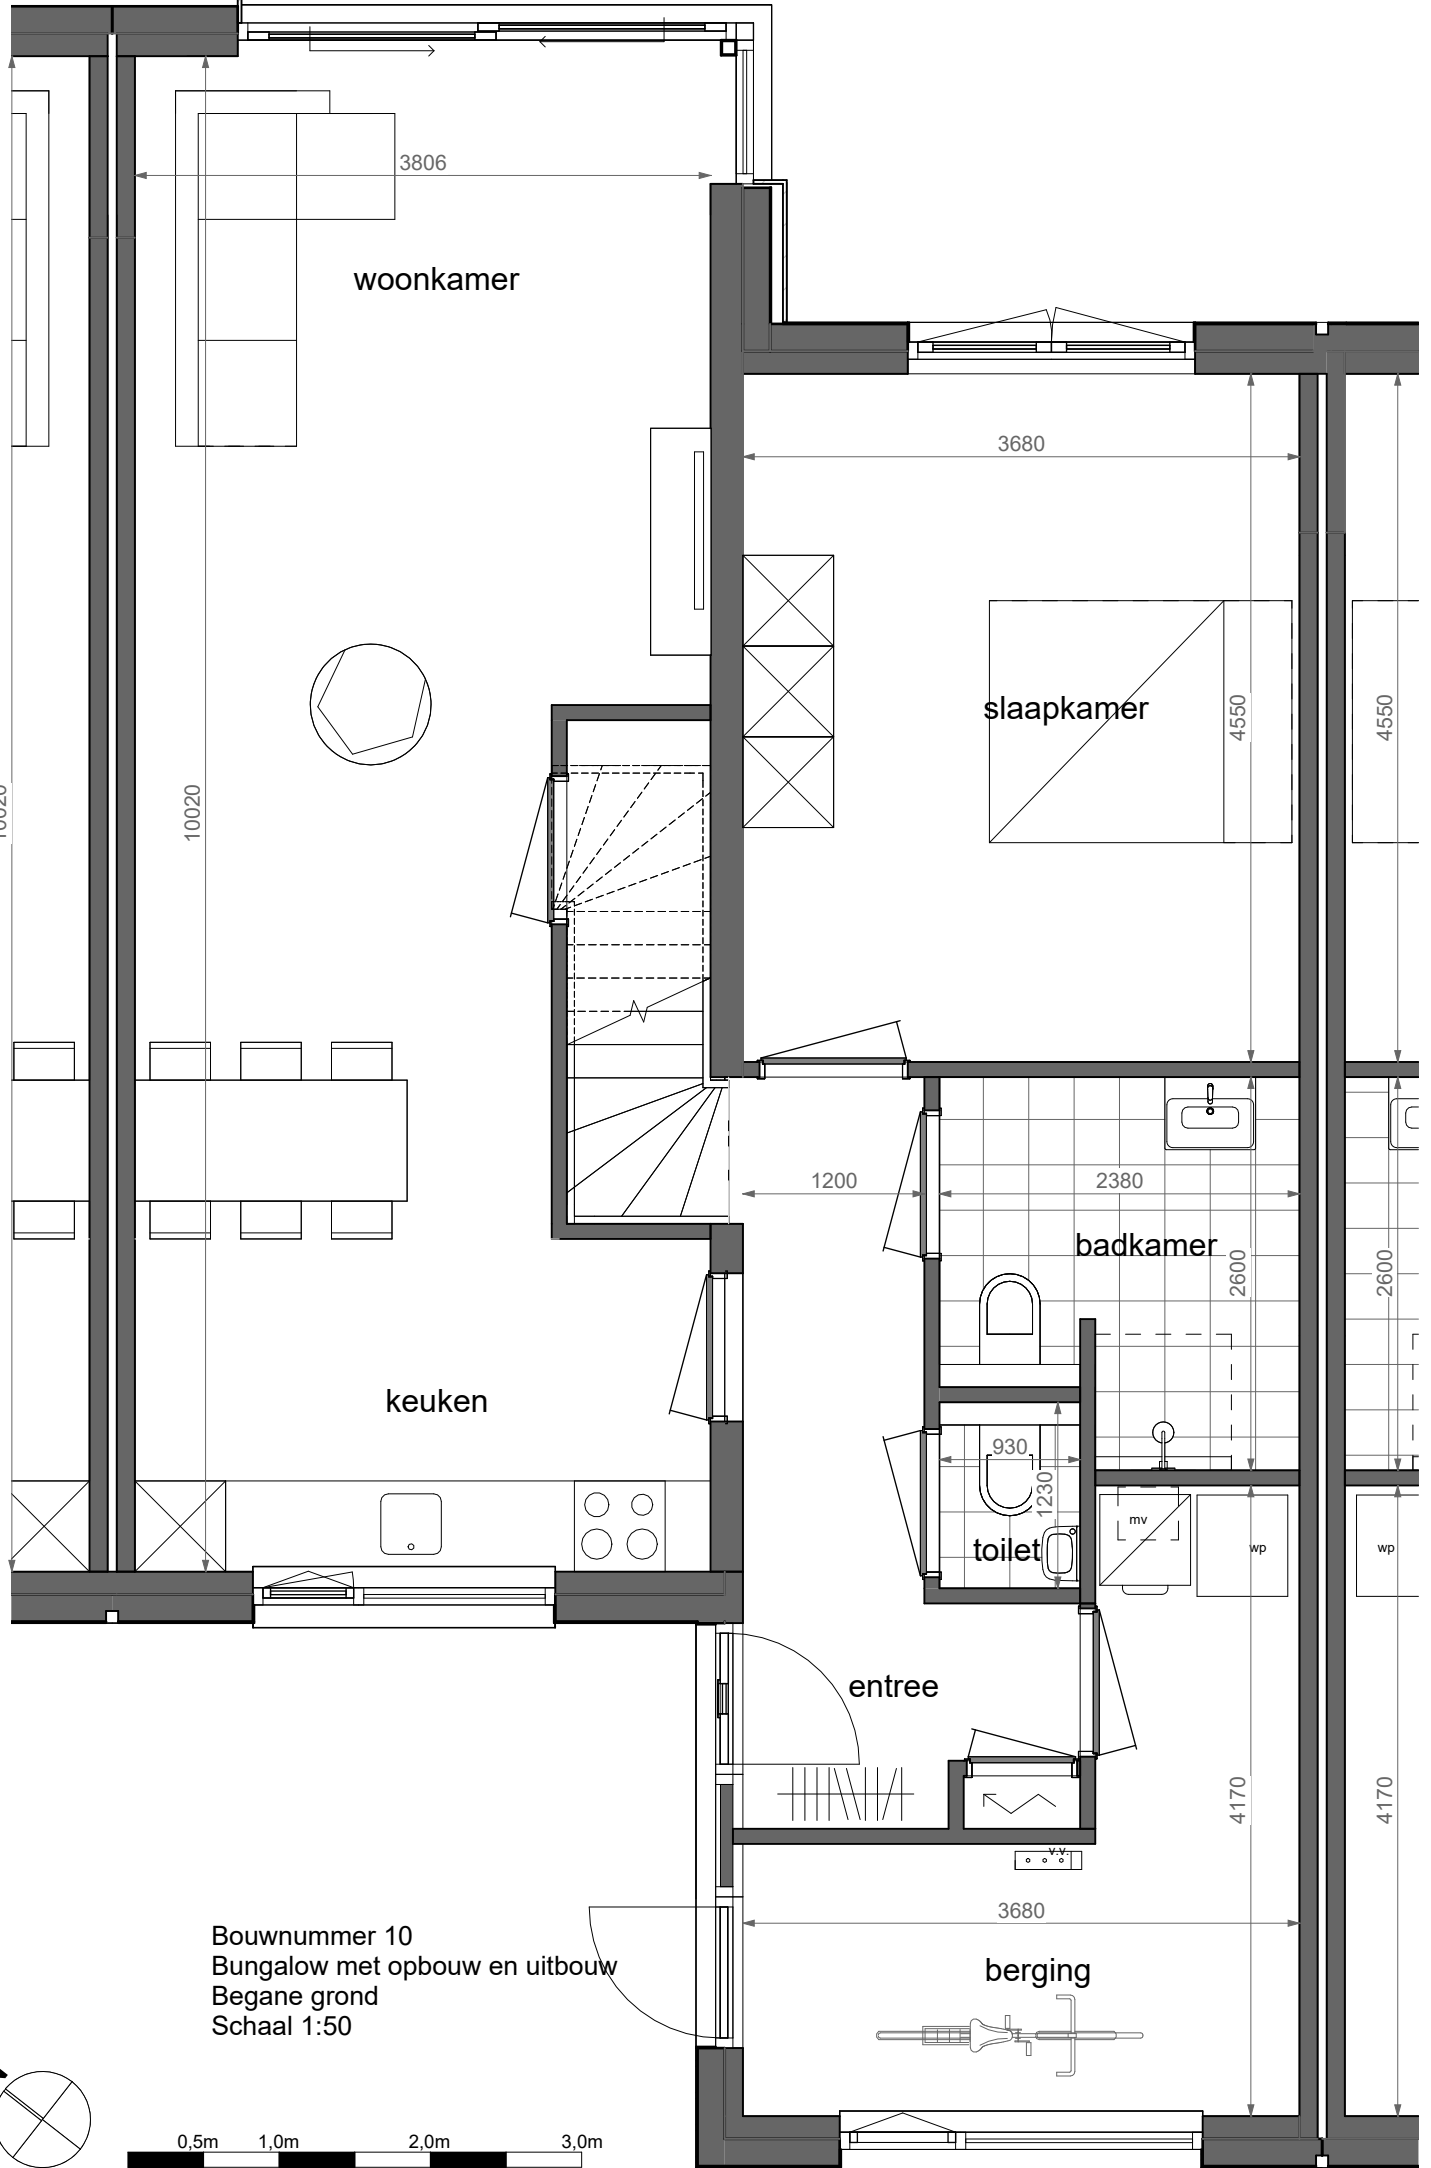

10020

10020

3806

woonkamer

3680

slaapkamer

4550

4550

1200

badkamer

2600

2600

keuken

930

1230

toilet

mv

wp

wp

entree

4170

4170

3680

berging

Bouwnummer 10
Bungalow met opbouw en uitbouw
Begane grond
Schaal 1:50

Bouwnummer 10
Bungalow met opbouw en uitbouw
Eerste verdieping
Schaal 1:50