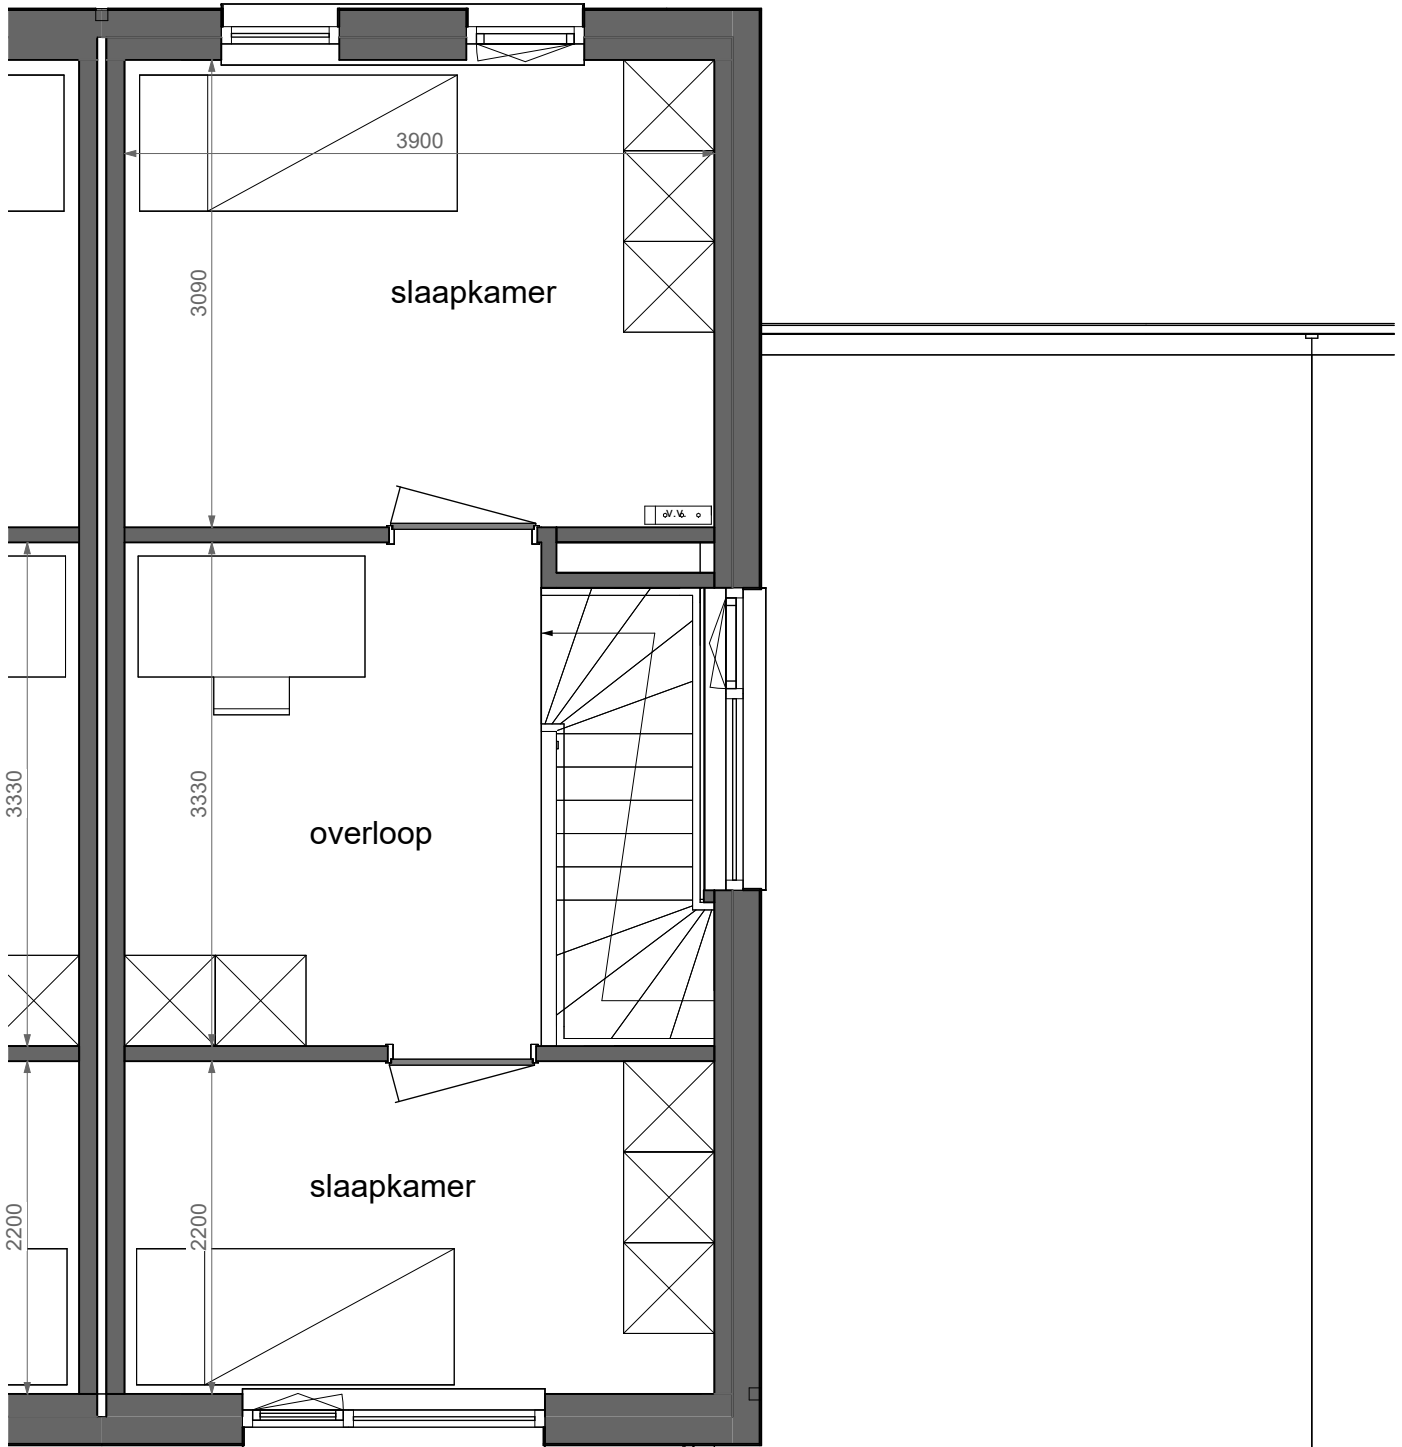

Bouwnummer 10
 Bungalow met opbouw
 Begane grond
 Schaal 1:50

Bouwnummer 10
 Bungalow met opbouw
 Eerste verdieping
 Schaal 1:50

woonkamer

keuken

slaapkamer

badkamer

toilet

entree