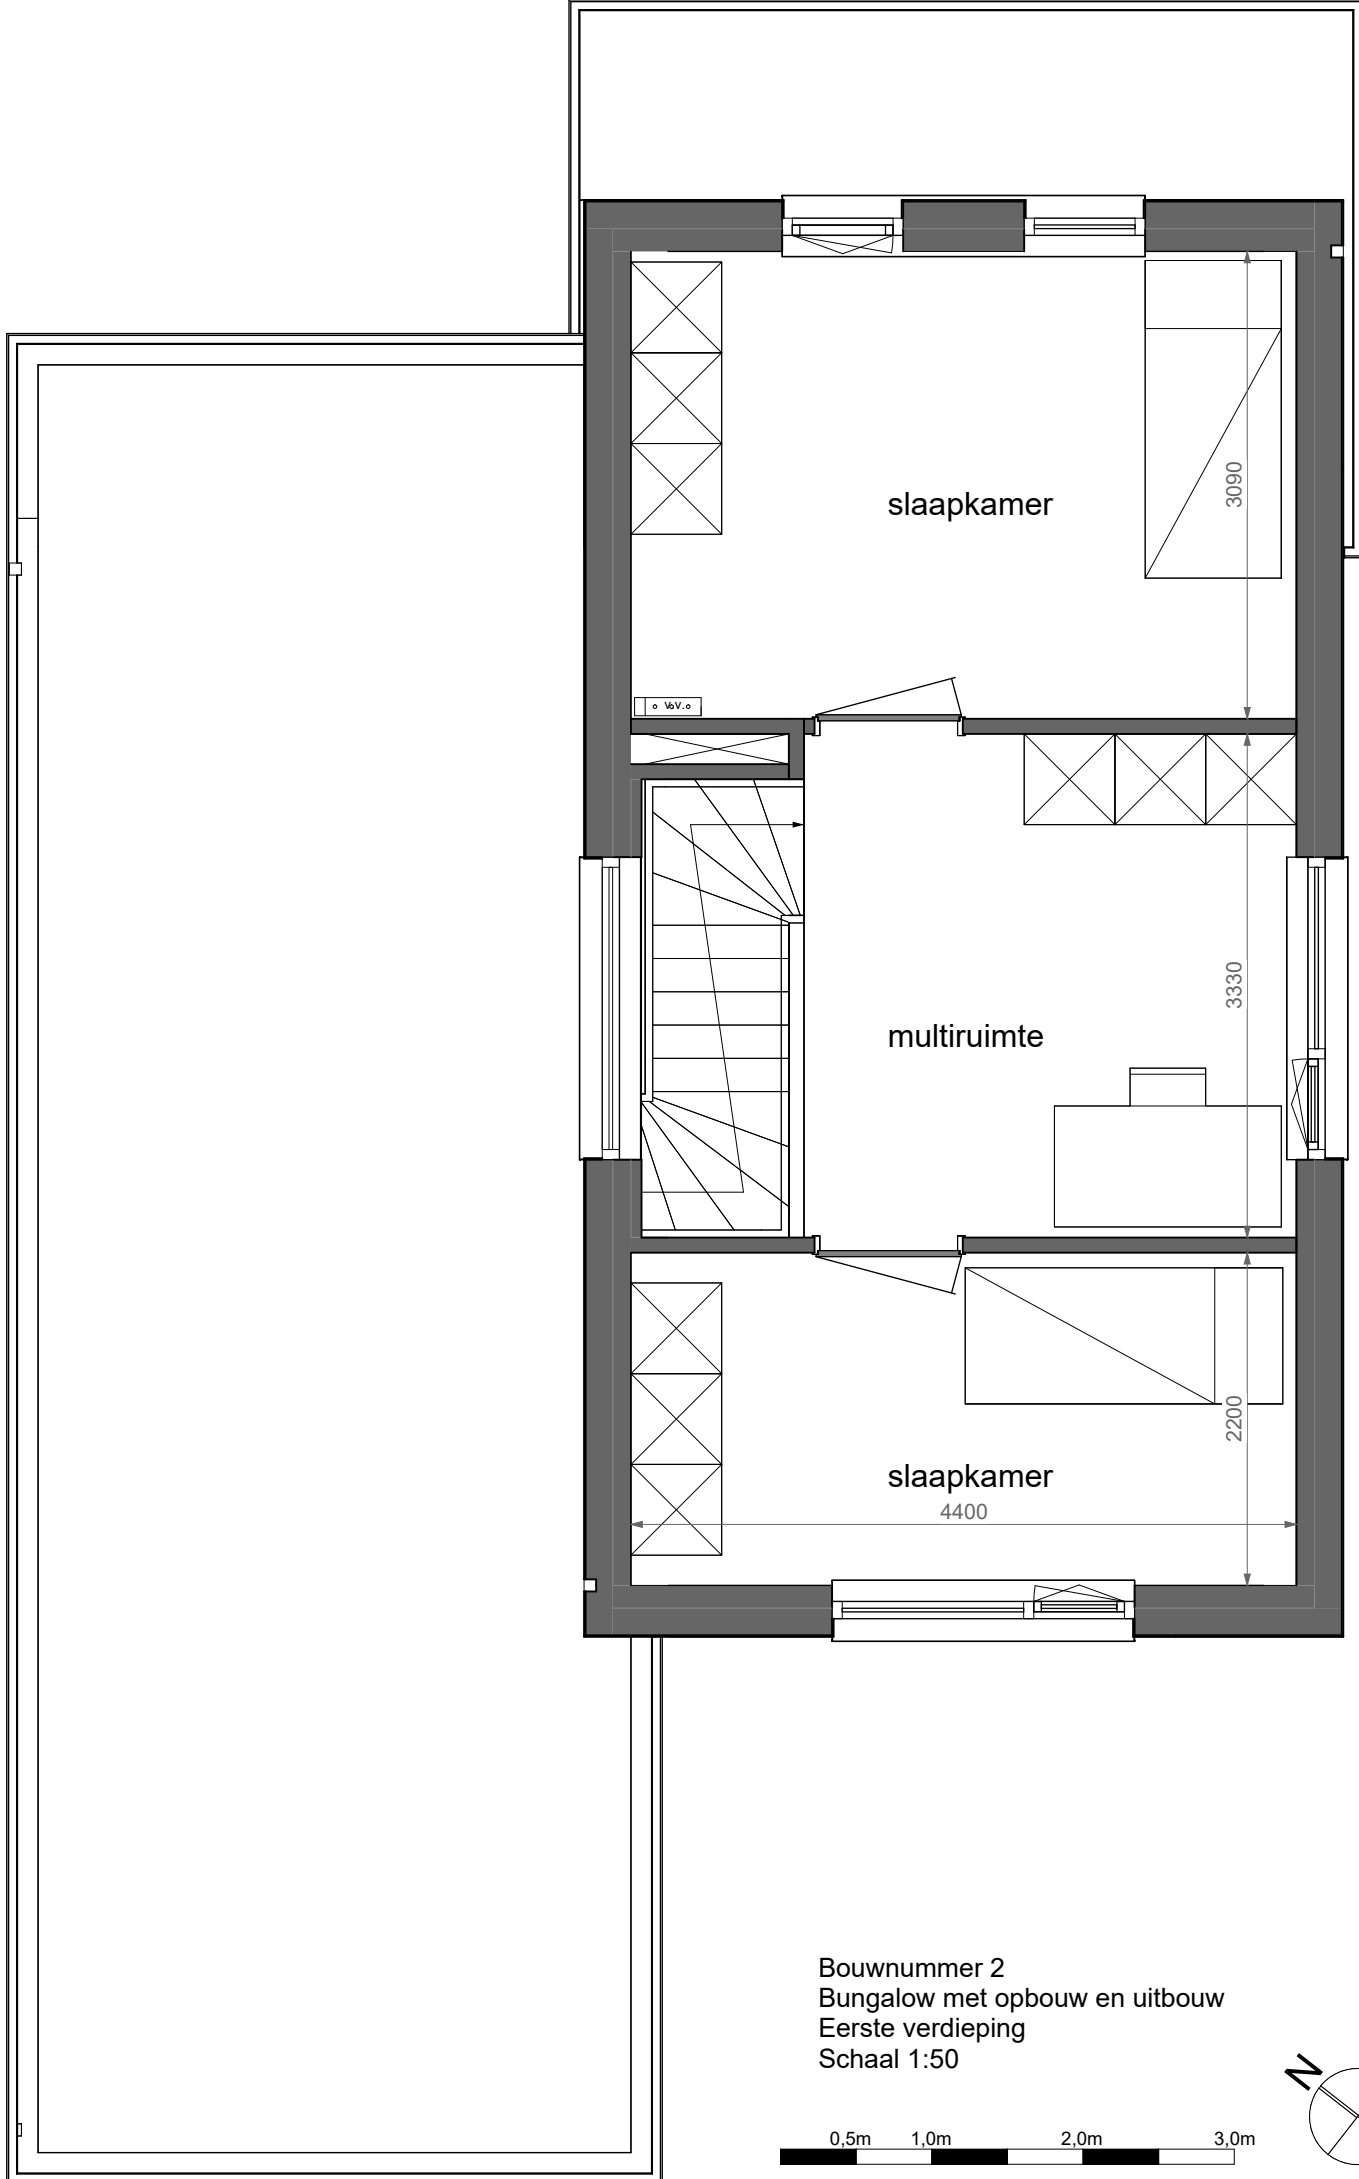

woonkamer

slaapkamer

badkamer

toilet

entree

berging

kast

keuken

4306

3680

4550

10020

2600

1200

4170

3680

Bouwnummer 2  
 Bungalow met opbouw en uitbouw  
 Begane grond  
 Schaal 1:50

Bouwnummer 2  
Bungalow met opbouw en uitbouw  
Eerste verdieping  
Schaal 1:50