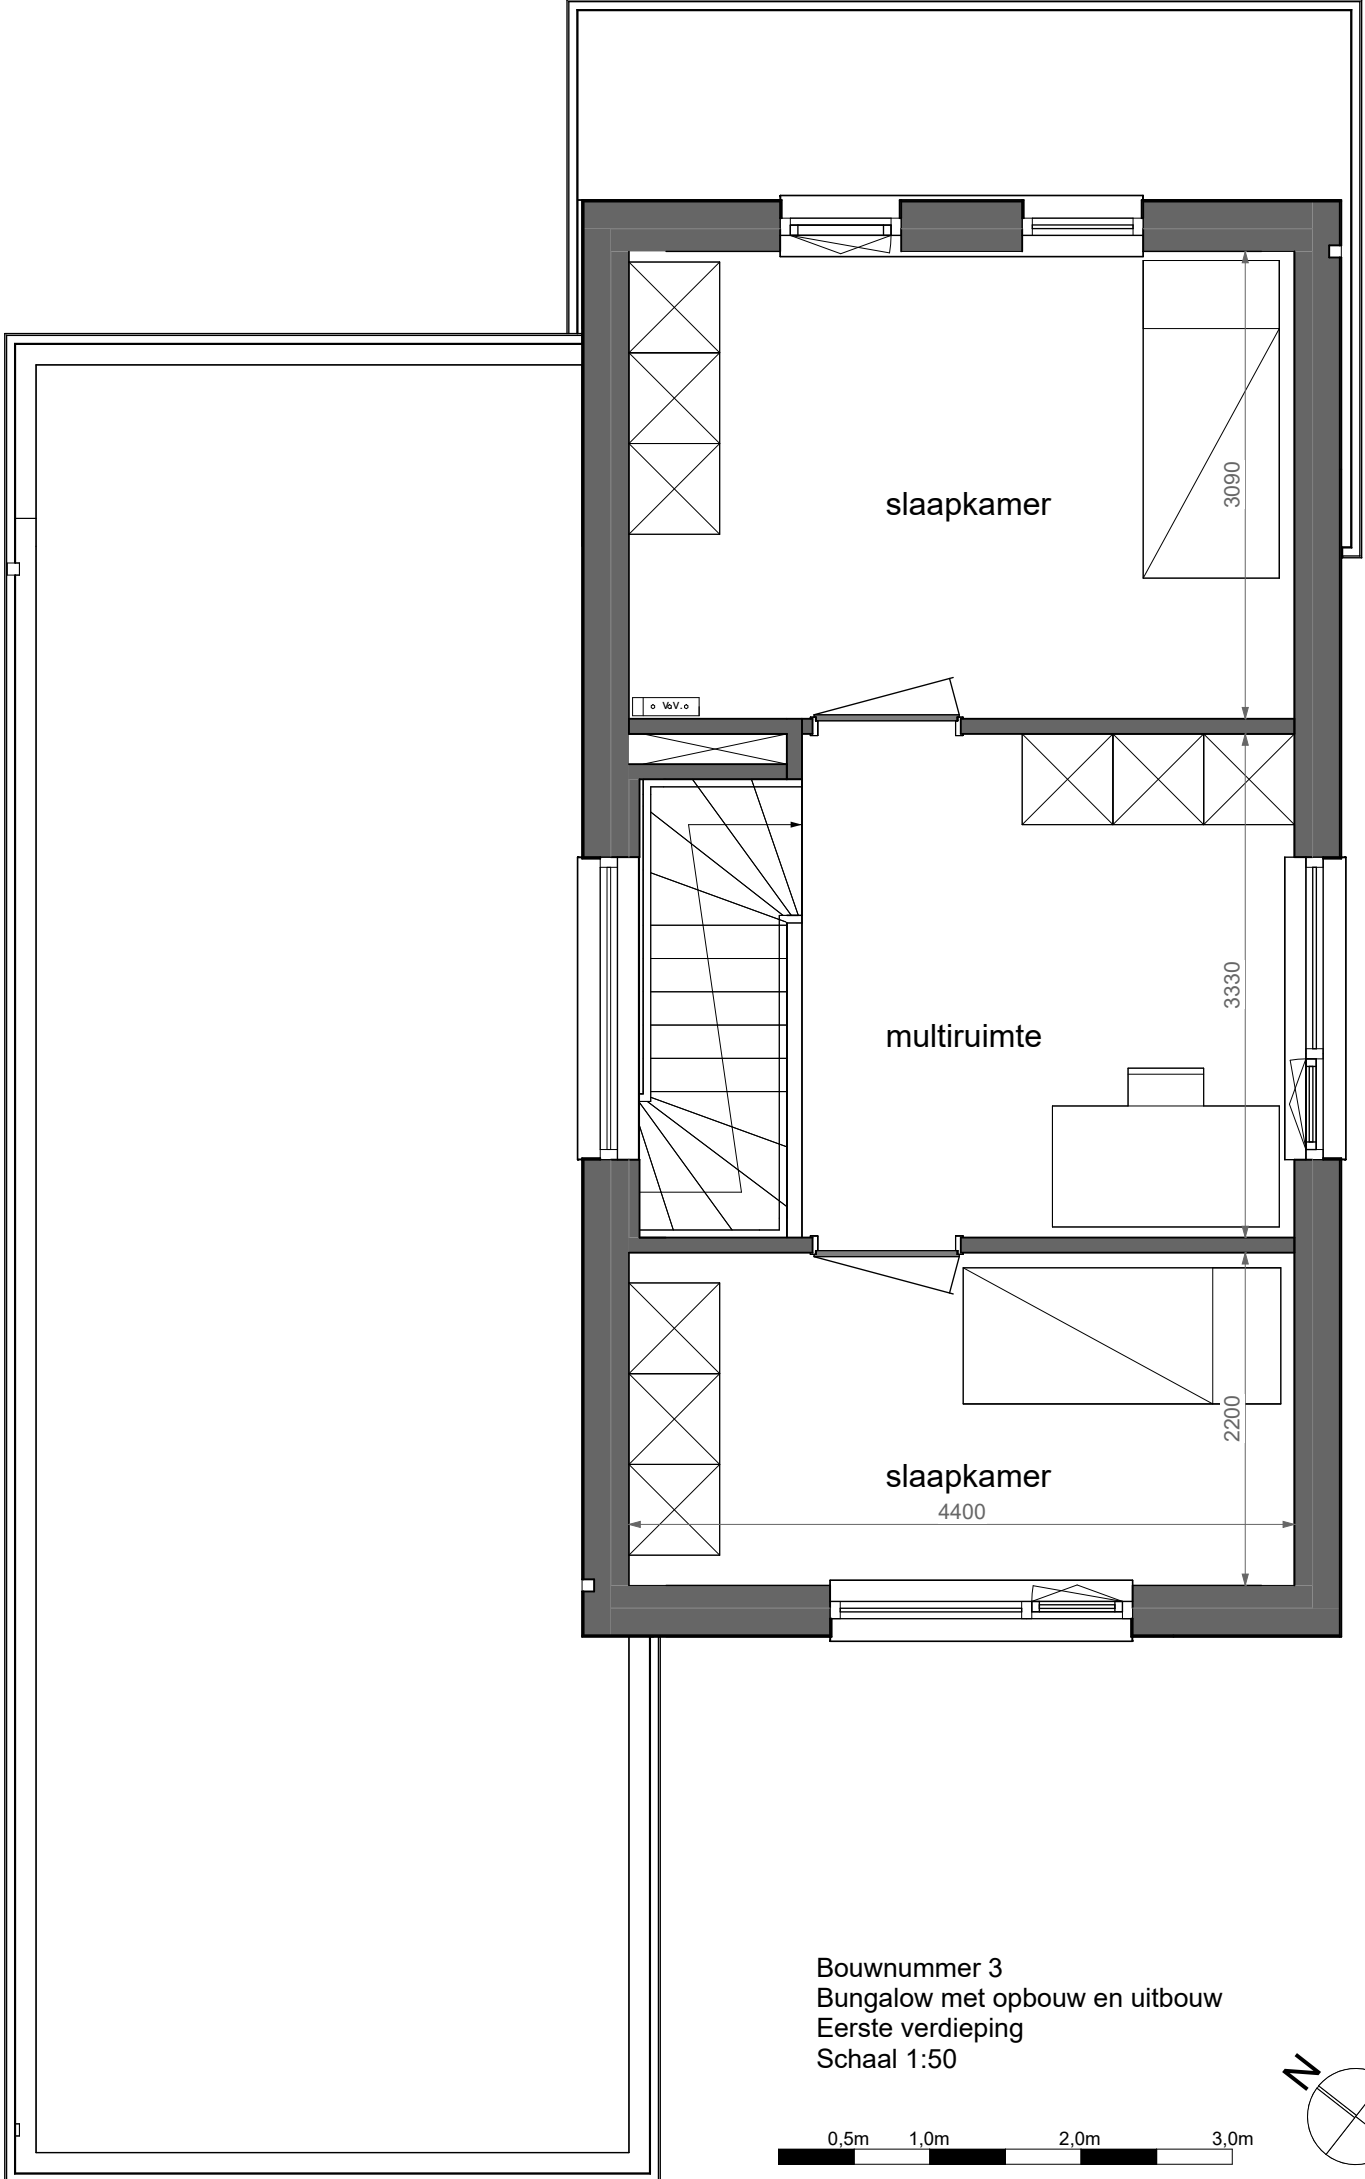

woonkamer

slaapkamer

badkamer

toilet

entree

berging

kast

keuken

Bouwnummer 3
Bungalow met opbouw en uitbouw
Begane grond
Schaal 1:50

3680

4306

4550

10020

2600

1200

4170

3680

mv

wp

Bouwnummer 3
Bungalow met opbouw en uitbouw
Eerste verdieping
Schaal 1:50