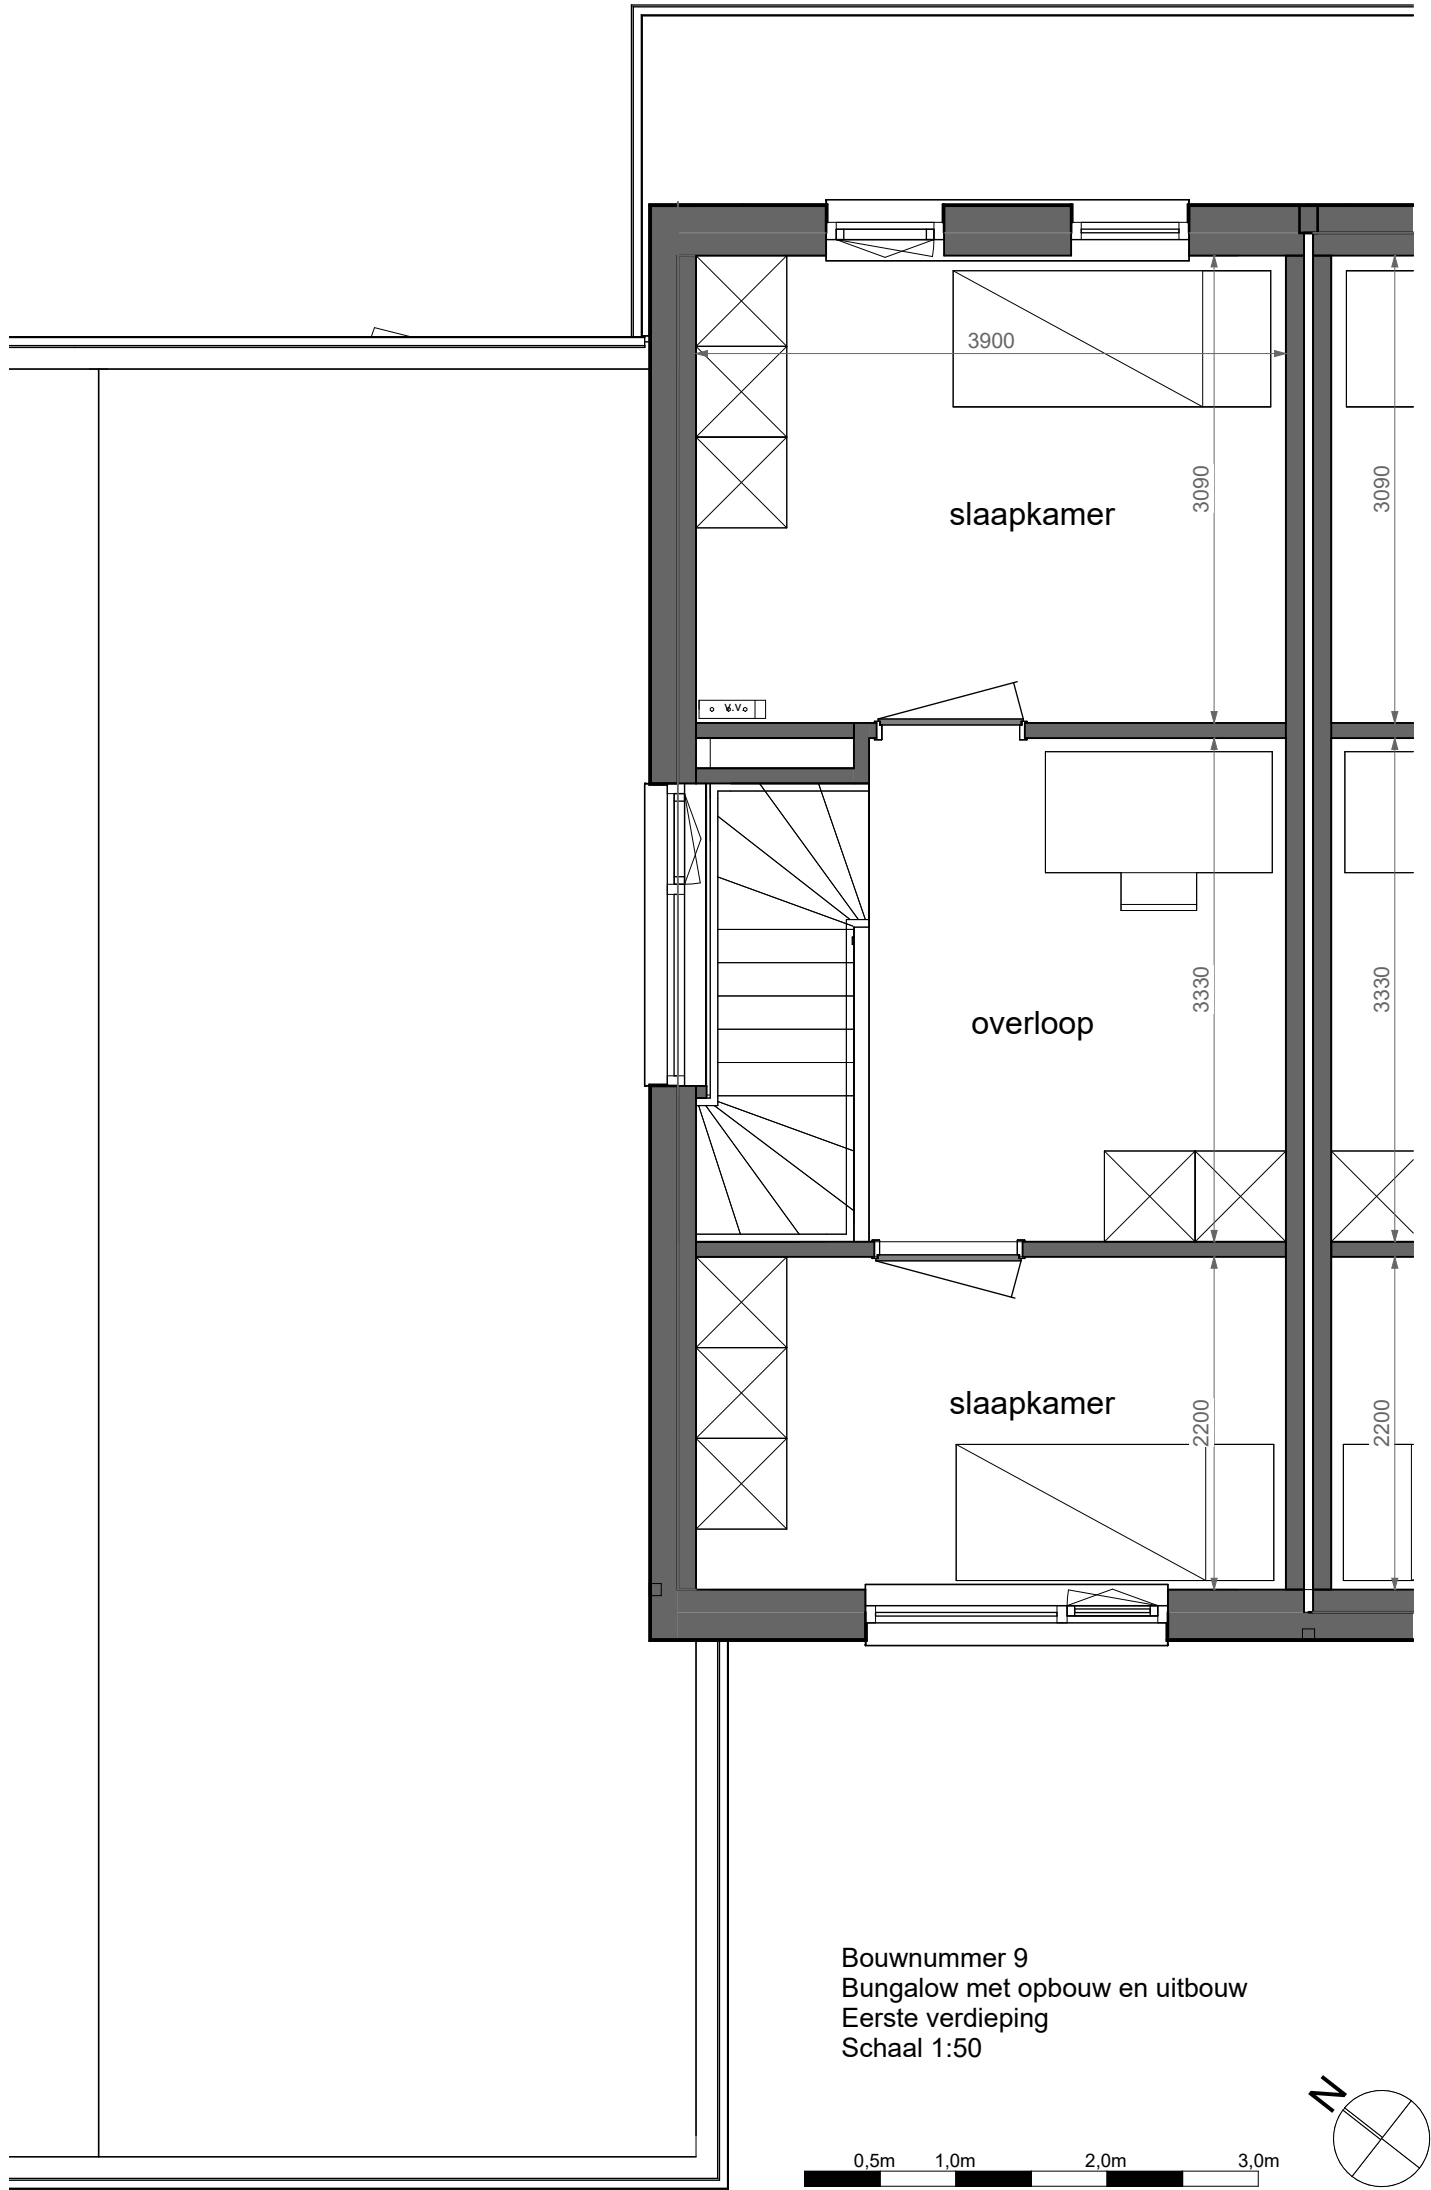

Bouwnummer 9
 Bungalow met opbouw en uitbouw
 Begane grond
 Schaal 1:50

3900

slaapkamer

3090

3090

o V.V.o

overloop

3330

3330

slaapkamer

2200

2200

Bouwnummer 9
Bungalow met opbouw en uitbouw
Eerste verdieping
Schaal 1:50